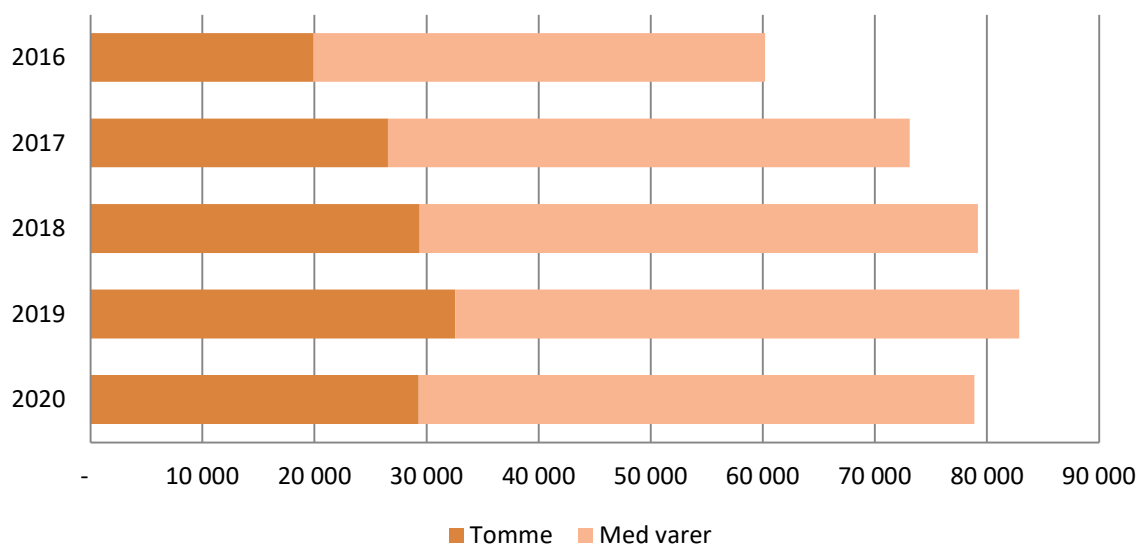

CONTAINERVIRKSOMHET LARVIK HAVN 2016–2020

Containere (TEUs)

Gods i container (tonn)