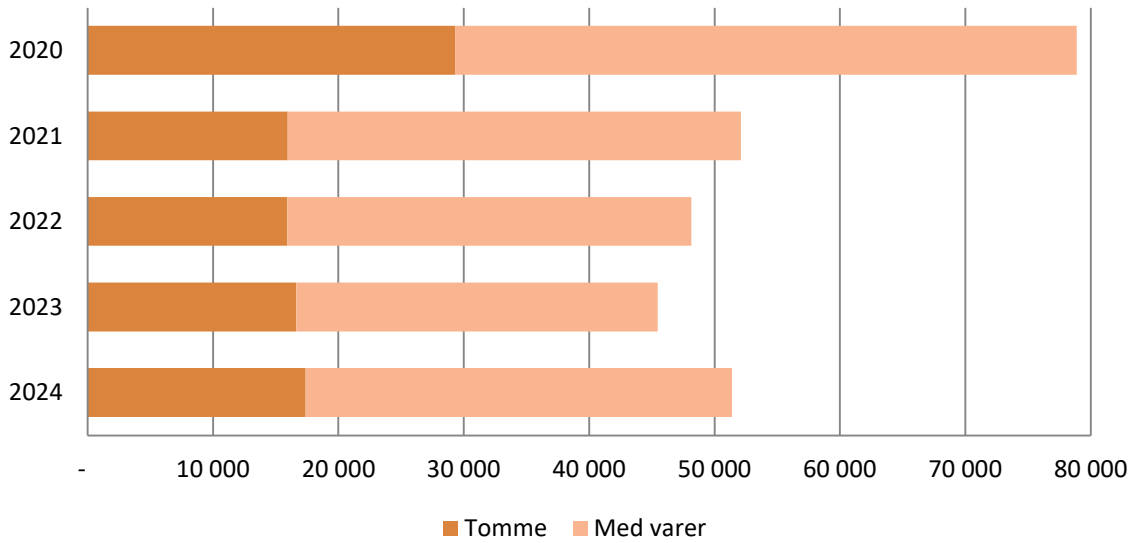

# CONTAINERVIRKSOMHET LARVIK HAVN 2020 – 2024

## Containere (TEUs)